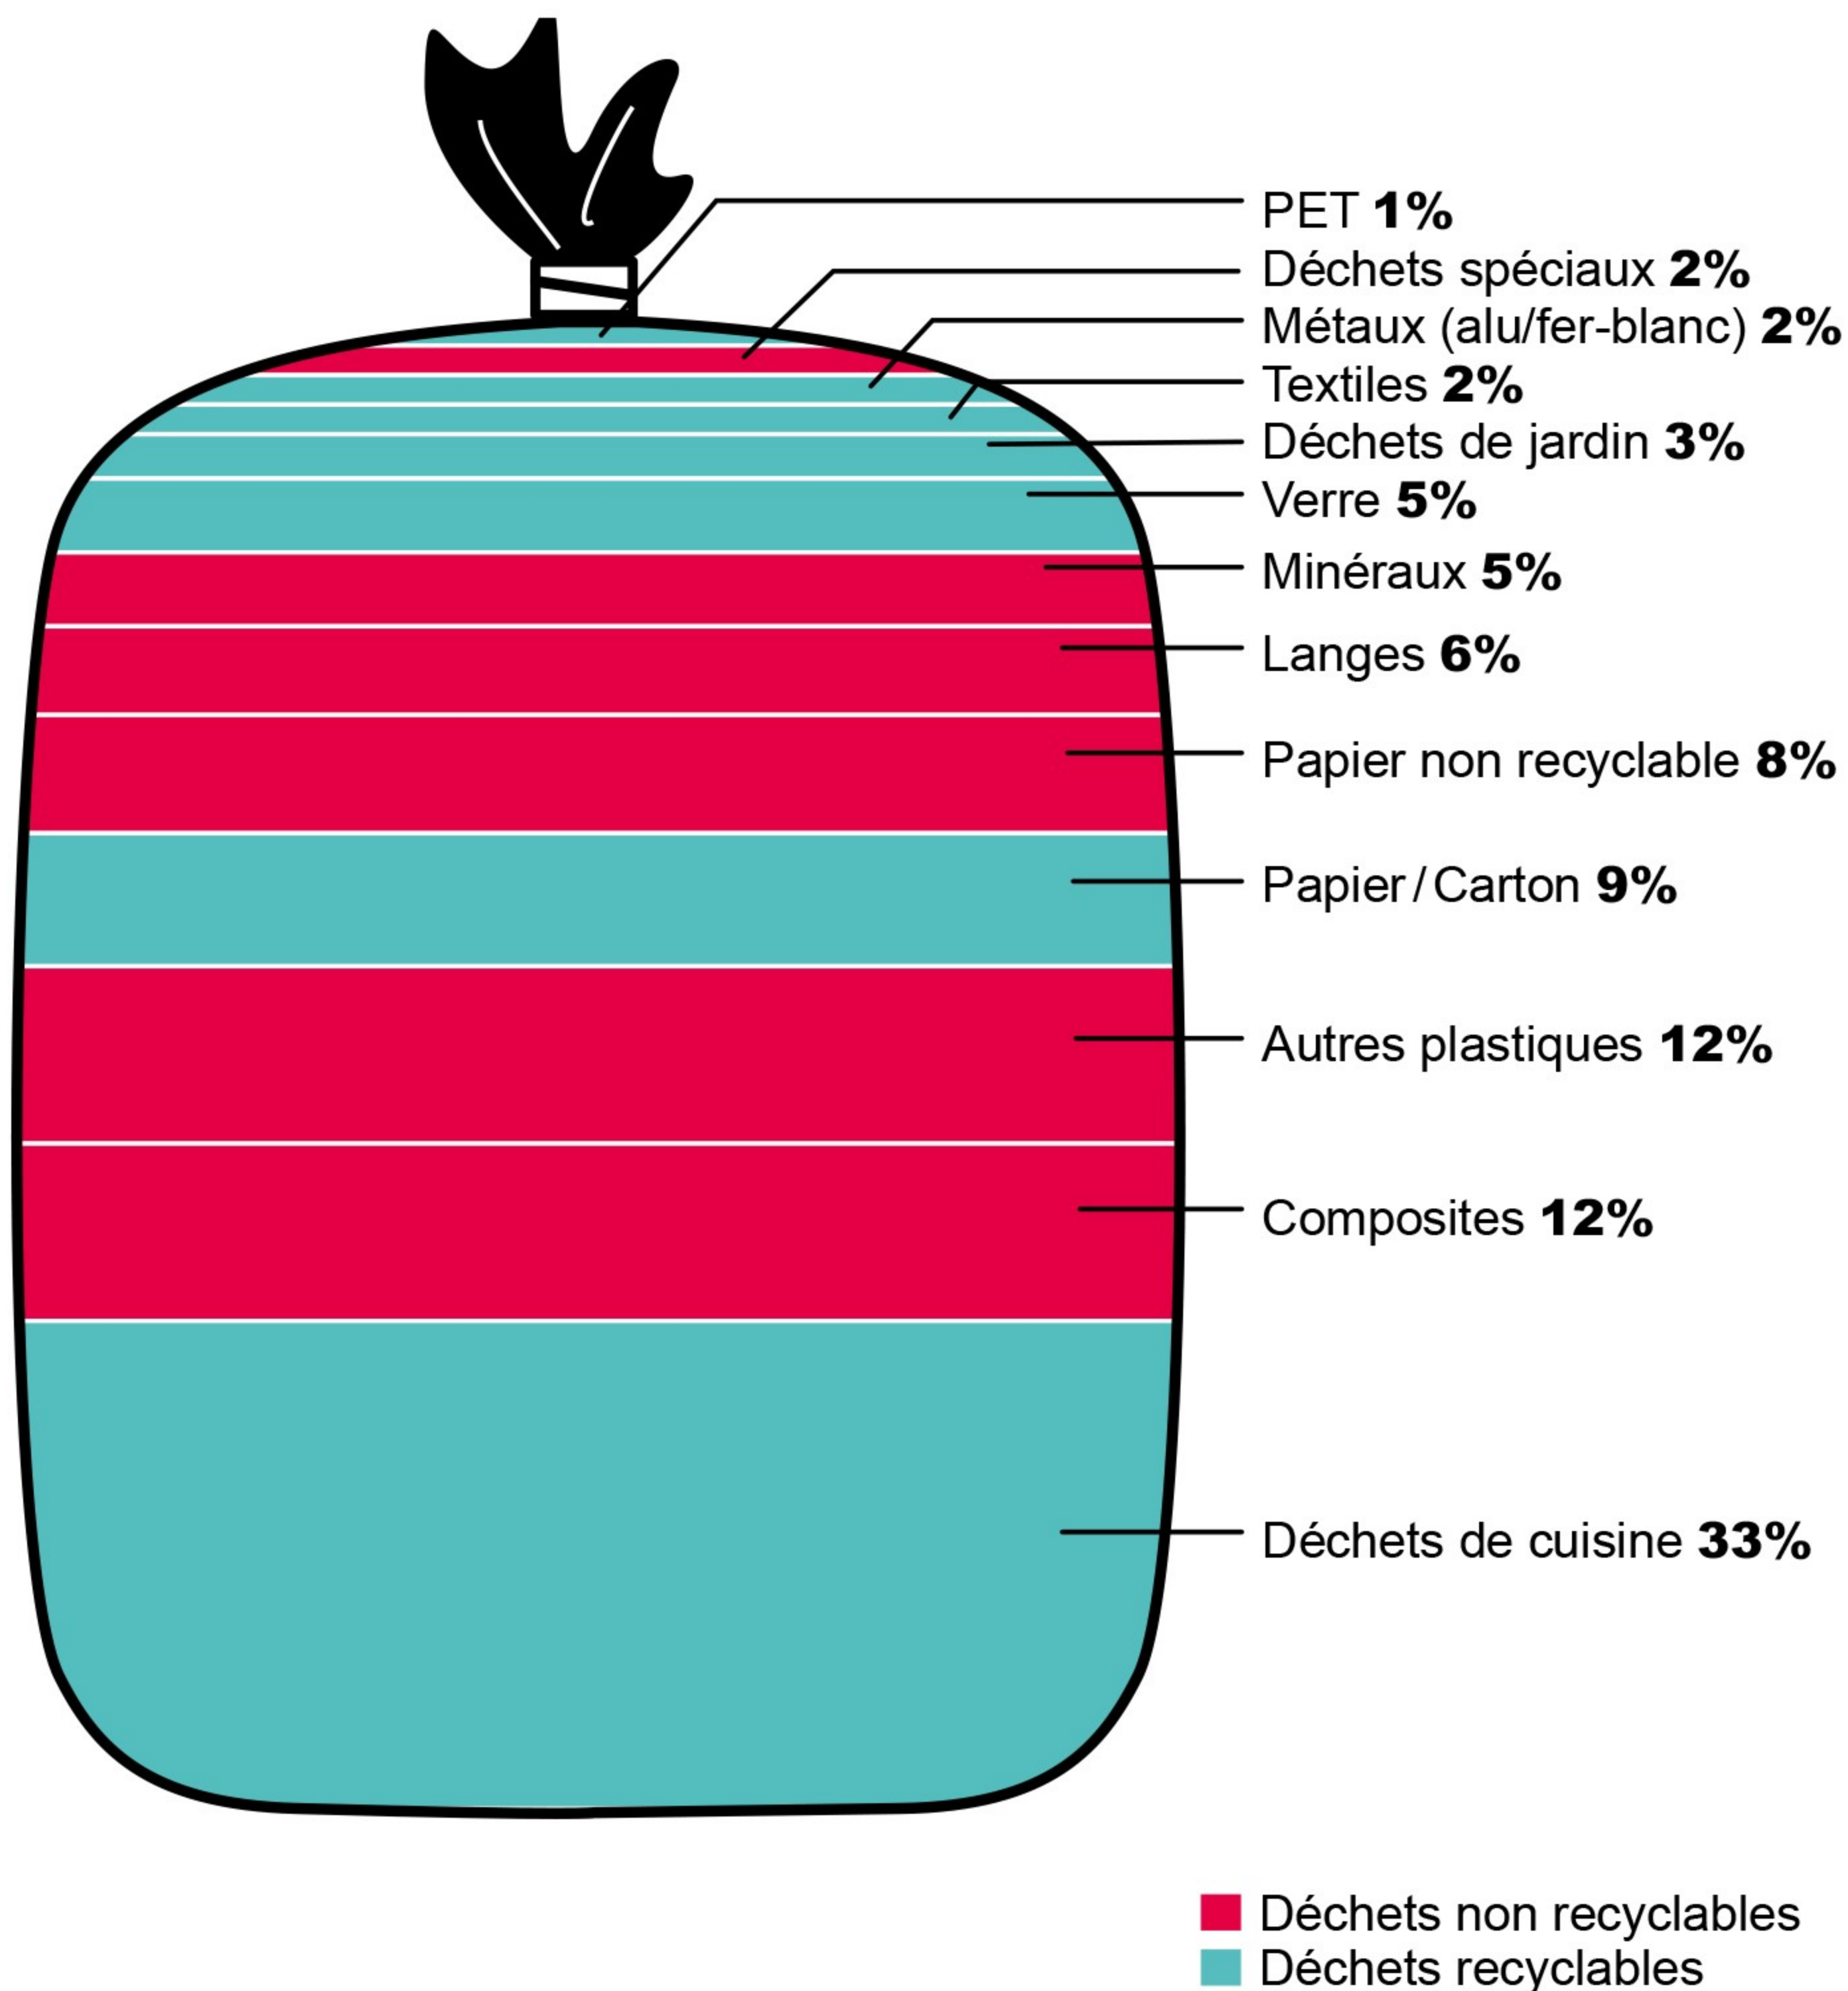

Composition de la poubelle genevoise 2019

Dans le graphique ci-dessus, les denrées alimentaires intactes ou presque sont incluses dans les « déchets de cuisine » et les capsules de café sont incluses dans les métaux.